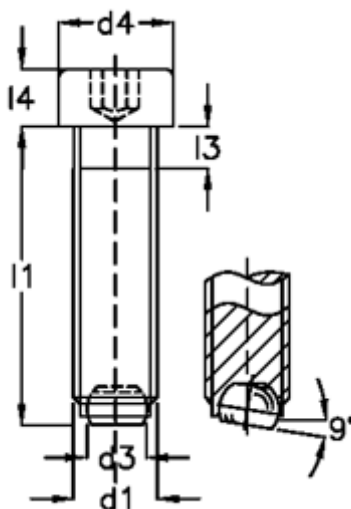

Varenummer: 20927684B
Beskrivelse: E+G Kuglespændeskruer
GN 606-M12-50-V

Mål

d1	= M12
d2	= 8.0
d3	= 7.2
d4	= 18
Indvendig sekskant	= 10.0
l1	= 50
l3	= 5.0
l4	= 12